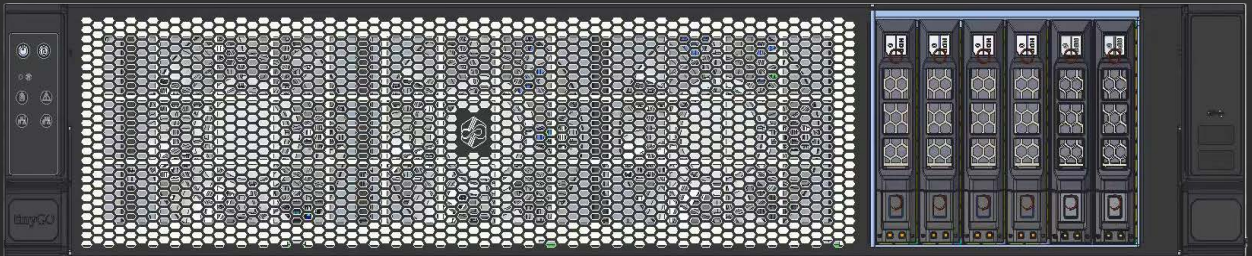

# SPR-M

## High Performance Server

2U

上海赋缘汇实业有限公司

—www.fableshare.cn—

<b>CPU</b>	Intel® Xeon® 658X Processor
<b>CPU Frequency</b>	24 Cores @ 5.0 GHz
<b>Cache</b>	Default
<b>Chipset</b>	W890
<b>RAM</b>	Up to 4T of DDR5 ECC RDIMM
<b>PCIe</b>	PCIe5.0 X16 x4 PCIe4.0 X16 x1
<b>LAN</b>	10Gb and 2.5Gb LAN ports
<b>Rear I/O</b>	1 x VGA 8 x USB Ports
<b>RAID</b>	Onboard RAID Optional Hardware RAID
<b>Storage</b>	4x 2.5" SATA 4x M.2 Socket
<b>OS Compatibility</b>	Centos 7.9, Centos Stream8,9 RHEL7.9+,Rocky8,9 Ubuntu20.04/22.04/24.04
<b>Management Tools</b>	IPMITOOL
<b>PSU</b>	2 x 1200W Dual Redundant
<b>Dimensions</b>	700mm*436mm*87.5mm